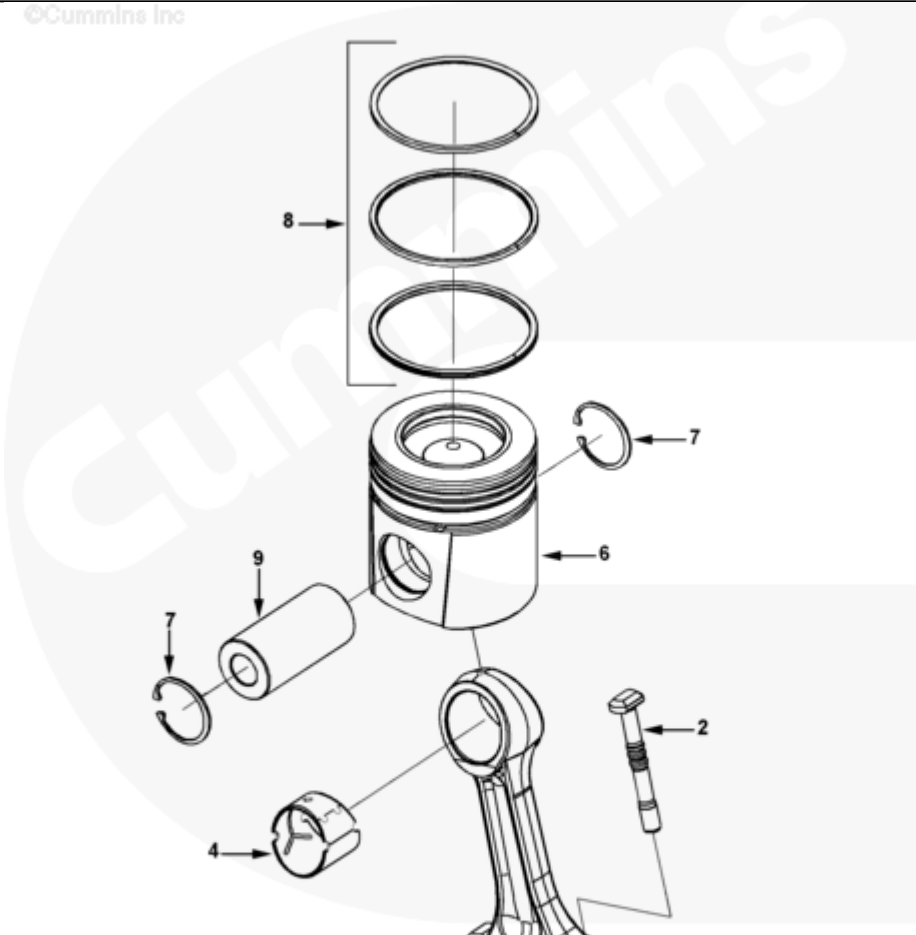

pp920gf

SMALL | MEDIUM | LARGE

Cart	Ref No	Part Number	Part Description	Required	Remarks
<a href="#">View My Cart</a>					
		<a href="#">PP1929</a>	Connecting Rod And Piston		
<input type="checkbox"/>		<a href="#">3901383</a>	Engine Connecting Rod	6	Recon Equivalent 3901383 RX
	1	<a href="#">3924350</a>	Engine Connecting Rod	1	
<input type="checkbox"/>	2	<a href="#">3924351</a>	Connecting Rod Bolt	2	
<input type="checkbox"/>	3	<a href="#">3901381</a>	Regular Hexagon Nut	2	M12 x 1.25
<input type="checkbox"/>	4	<a href="#">3928870</a>	Connecting Rod Bolt	1	
	5	<a href="#">3901430</a>	Connecting Rod Bearing	12	Standard
<input type="checkbox"/>		<a href="#">3802280</a>	Engine Piston Kit	6	
<input type="checkbox"/>	6	<a href="#">3919566</a>	Engine Piston	1	
<input type="checkbox"/>	7	<a href="#">3901996</a>	Retaining Ring	2	
<input type="checkbox"/>	8	<a href="#">3802429</a>	Piston Ring Set	1	
<input type="checkbox"/>	9	<a href="#">3901597</a>	Piston Pin	6	
<input type="checkbox"/>	5	<a href="#">3901431</a>	Connecting Rod Bearing	A/R	0.25mm Oversize
<input type="checkbox"/>	5	<a href="#">3901432</a>	Connecting Rod Bearing	A/R	0.50mm Oversize
<input type="checkbox"/>	5	<a href="#">3901433</a>	Connecting Rod Bearing	A/R	0.75mm Oversize
<input type="checkbox"/>	5	<a href="#">3901434</a>	Connecting Rod Bearing	A/R	1.00mm Oversize