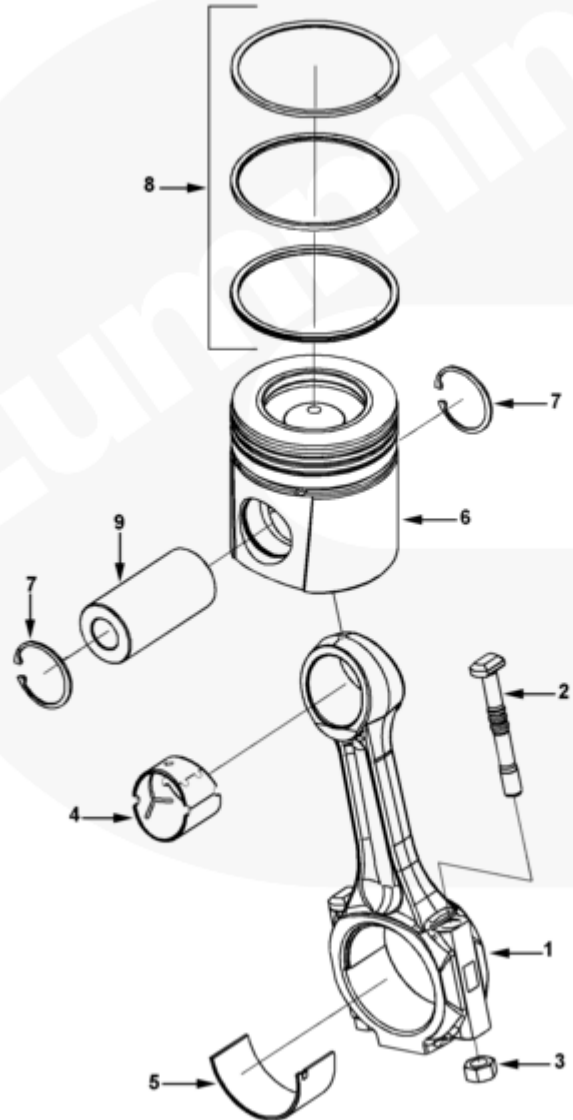

pp920gf

SMALL | MEDIUM | LARGE

Cart	Ref No	Part Number	Part Description	Required	Remarks
<a href="#">View My Cart</a>					
		<a href="#">PP1929</a>	Connecting Rod And Piston		
<input type="checkbox"/>		<a href="#">3901383</a>	Engine Connecting Rod	6	Recon Equivalent 3901383 RX
	1	<a href="#">3924350</a>	Engine Connecting Rod	1	
<input type="checkbox"/>	2	<a href="#">3924351</a>	Connecting Rod Bolt	2	
<input type="checkbox"/>	3	<a href="#">3901381</a>	Regular Hexagon Nut	2	M12 x 1.25
<input type="checkbox"/>	4	<a href="#">3928870</a>	Connecting Rod Bolt	1	
	5	<a href="#">3901430</a>	Connecting Rod Bearing	12	Standard
<input type="checkbox"/>		<a href="#">3802280</a>	Engine Piston Kit	6	
<input type="checkbox"/>	6	<a href="#">3919566</a>	Engine Piston	1	
<input type="checkbox"/>	7	<a href="#">3901996</a>	Retaining Ring	2	
<input type="checkbox"/>	8	<a href="#">3802429</a>	Piston Ring Set	1	
<input type="checkbox"/>	9	<a href="#">3901597</a>	Piston Pin	6	
<input type="checkbox"/>	5	<a href="#">3901431</a>	Connecting Rod Bearing	A/R	0.25mm Oversize
<input type="checkbox"/>	5	<a href="#">3901432</a>	Connecting Rod Bearing	A/R	0.50mm Oversize
<input type="checkbox"/>	5	<a href="#">3901433</a>	Connecting Rod Bearing	A/R	0.75mm Oversize
<input type="checkbox"/>	5	<a href="#">3901434</a>	Connecting Rod Bearing	A/R	1.00mm Oversize